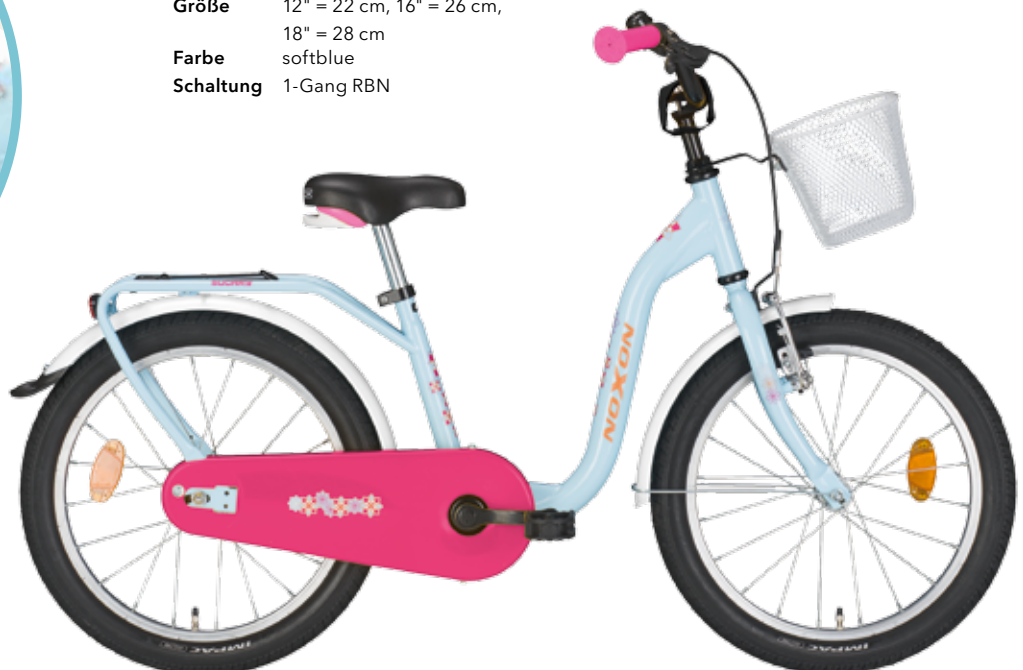

YES!

FUN

: -)

LIKE

#

COOL!

WAVE MIT VORDERRADKORB

Größe 12" = 22 cm, 16" = 26 cm,
18" = 28 cm
Farbe softblue
Schaltung 1-Gang RBN